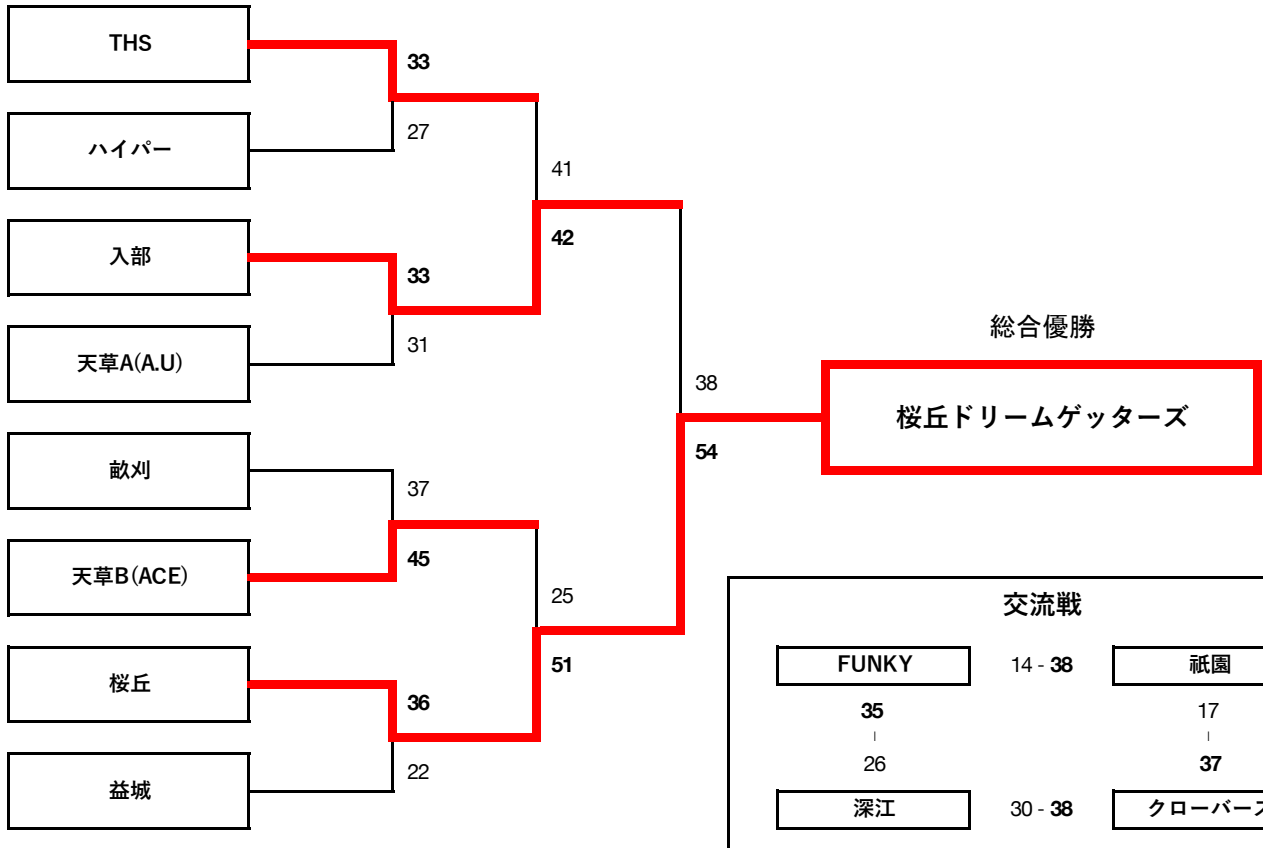

女子大会公式記録 天草市民センター体育館 2日目 (12/25)

Aコート

1 9:00	33	6 1Q 6 12 2Q 8 8 3Q 5 7 4Q 8 33 計 27	27 ハイパー
	37	6 1Q 12 9 2Q 11 12 3Q 12 10 4Q 10 37 計 45	45 天草B(ACE)
3 11:30	41	6 1Q 3 8 2Q 8 10 3Q 10 17 4Q 21 41 計 42	42 入部
	38	6 1Q 14 9 2Q 22 8 3Q 14 15 4Q 4 38 計 54	54 桜丘

Bコート

33	12 1Q 7 10 2Q 8 3 3Q 3 8 4Q 13 33 計 31	31 天草A(A.U)
36	13 1Q 0 15 2Q 4 4 3Q 2 4 4Q 16 36 計 22	22 益城
25	10 1Q 10 4 2Q 12 6 3Q 12 5 4Q 17 25 計 51	51 桜丘