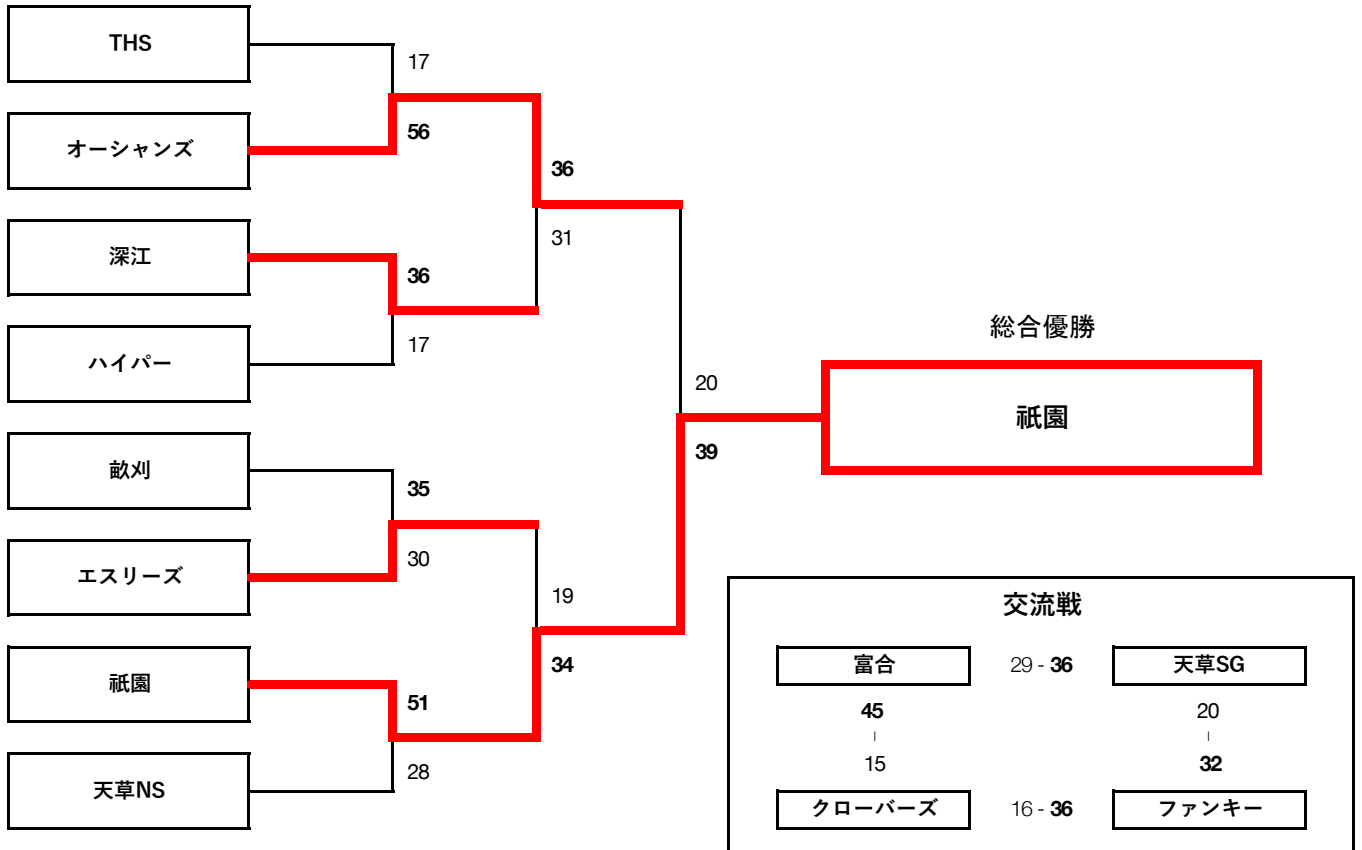

# 女子大会公式記録 天草市民センター体育館 2日目 (12/24)

## Aコート